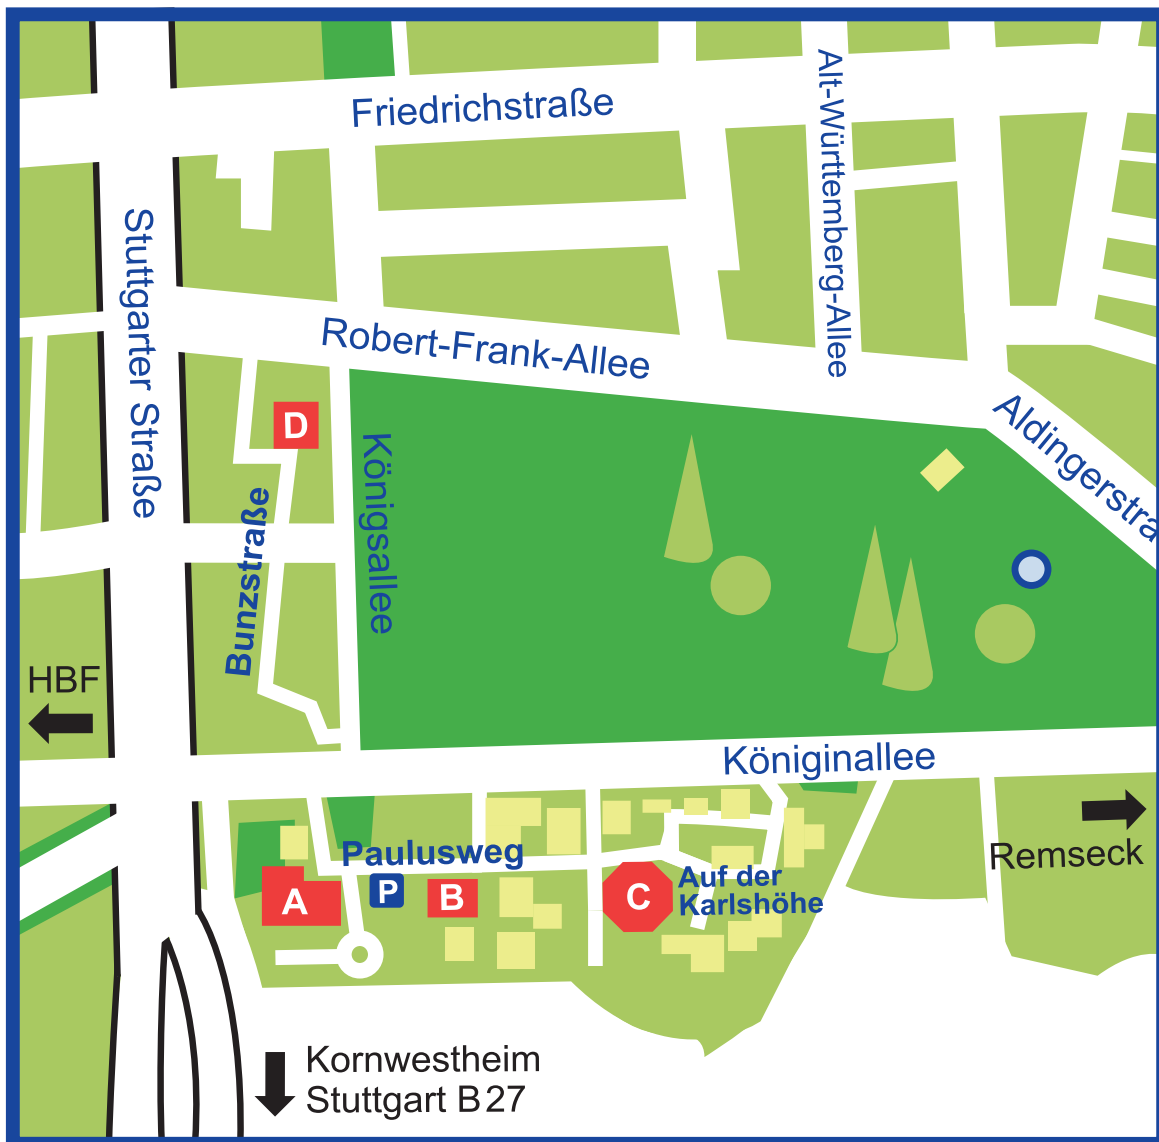

Evangelische Hochschule Ludwigsburg

Gebäude der Evangelischen Hochschule

- A ➔ Paulusweg 6
- B ➔ Paulusweg 10
- C ➔ Auf der Karlshöhe 2
- D ➔ Bunzstraße 13

Evangelische Hochschule Ludwigsburg

Paulusweg 6
71638 Ludwigsburg